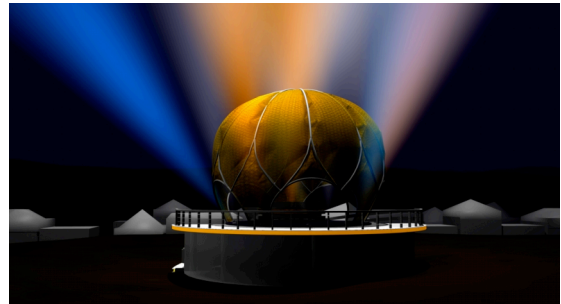

Aktualisiert im Winter 2008/2009
Basel, Schweiz