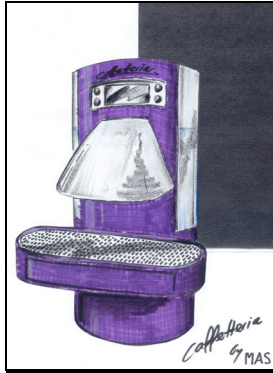

# Einige Arbeiten von S. Riggenschach, entstanden zwischen ca. 1992 und heute:

Renderings:

Flyers:

TV3-Grafiken:

CD-Covers:

Logos:

**Herzog  
tech** GmbH  
 Light and Soundsystems

**M&M  
MARYLIN  
MUSIQUE**